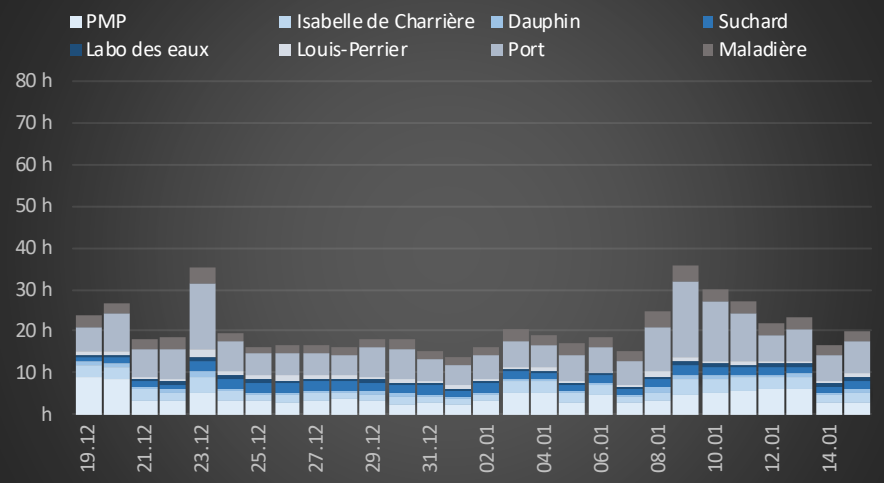

Relevage Ouest en heure de pompage par jour

Relevage Est en heure de pompage par jour

pluviométrie mm  
Neuchâtel  
Chaumont