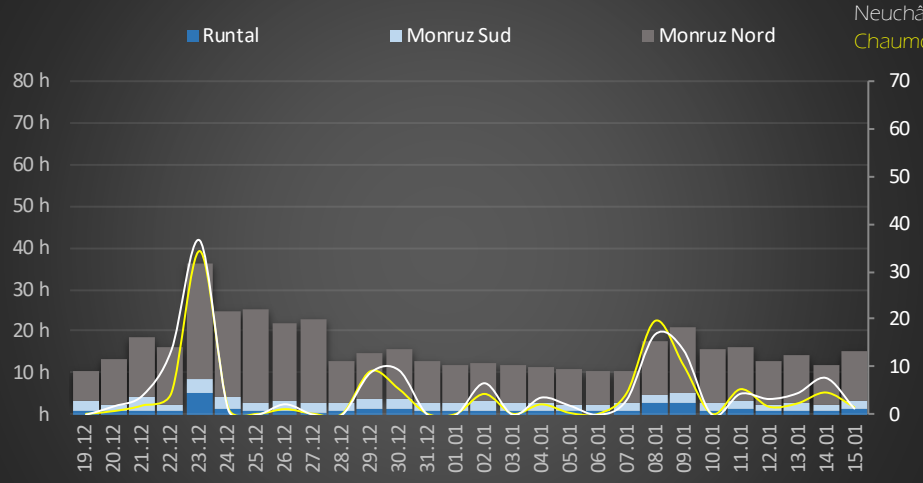

Relevage Ouest en heure de pompage par jour

Relevage Est en heure de pompage par jour

pluviométrie mm  
Neuchâtel  
Chaumont